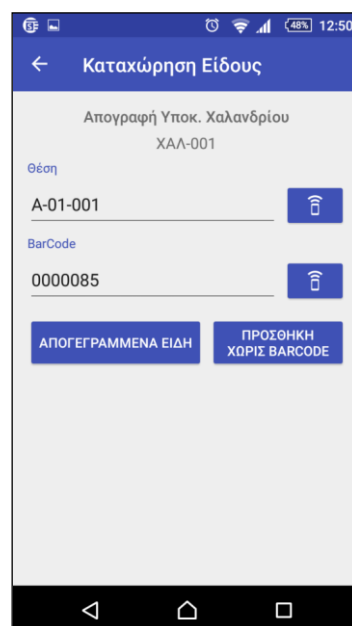

Βασική λειτουργικότητα

Εκτέλεση απογραφών: Εμφανίζεται αυτόματα για επιλογή λίστα με όλες τις φυσικές απογραφές που έχουν δημιουργηθεί στο Thesis ERP. Επιλέγοντας την επιθυμητή φυσική απογραφή, εισάγουμε την θέση και τα είδη της απογραφής με την χρήση του barcode reader.

Καταχώρηση είδους: Στην περίπτωση που ο reader δεν αναγνωρίζει το barcode (π.χ. γιατί δεν έχει περασθεί στο Thesis ERP) μπορεί να επιλεγεί on line το είδος και να ολοκληρωθεί επιτυχώς η διαδικασία χωρίς καμία καθυστέρηση. Η διαδικασία αυτή υποστηρίζει όλα τα είδη με χρωματολόγιο και μεγεθολόγιο σε εγκαταστάσεις που απαιτούν «Χρώμα-Μέγεθος».

Απογεγραμμένα είδη: Κάθε χρήστης μπορεί κάθε στιγμή να δει τα είδη της δικής του απογραφής με πλήρη στοιχεία (περιγραφή, ποσότητα, κλπ), ενώ παράλληλα παρέχεται δυνατότητα μεταβολής ή διαγραφής. Το σύστημα εξασφαλίζει πλήρως την ταυτόχρονη απογραφή από πολλούς απογραφείς στον ίδιο χώρο, με πλήρη έλεγχο των επί μέρους απογραφών καθένα/μιας.

Ενημέρωση απογραφών: ΔΕΝ απαιτείται απολύτως καμία πρόσθετη ενέργεια. Το σύστημα είναι on line.