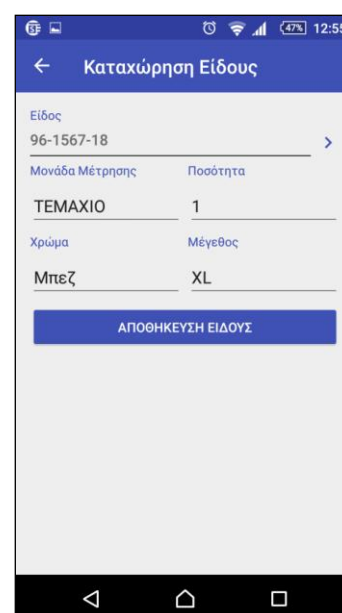

Για περισσότερες πληροφορίες, demo, προσφορές κοκ, μη διστάστε να επικοινωνήσετε απευθείας μαζί μας.