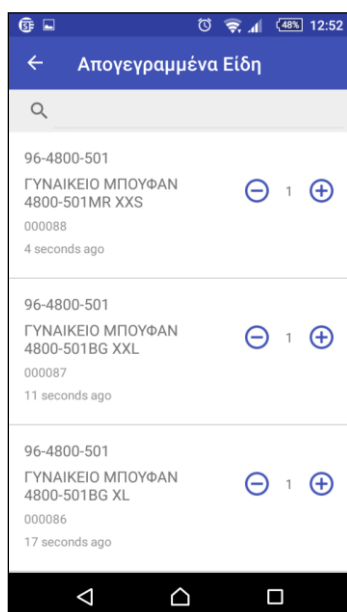

Οφέλη

Χαμηλό κόστος προμήθειας: Το Thesis Inventory είναι μια εξαιρετικά οικονομική λύση, καθώς το μόνο που απαιτεί πρακτικά είναι η προμήθεια ενός blue tooth barcode reader και η χρήση ενός σύγχρονου tablet ή smartphone (Android), σε αντίθεση με τις περισσότερες λύσεις τρίτων κατασκευαστών, που συνήθως απαιτούν ακριβά, αφιερωμένα barcode readers, προγράμματα απογραφής και πρόσθετα προγράμματα συγχρονισμού τους με το ERP κάθε επιχείρησης.

Κόστος λειτουργίας: Η λειτουργία του Thesis Inventory είναι on line και άμεση. Το σύστημα δουλεύει σε δίκτυο WiFi αλλά και με Mobile data, αναλόγως με ότι είναι κάθε φορά πιο βολικό. Απόλυτα διασυνδεδεμένο με το Thesis ERP εξασφαλίζει αξιοπιστία, ταχύτητα και απόλυτη ασφάλεια, χωρίς καμιά άλλη ειδική φροντίδα ή κρυμμένη απαίτηση για εργασία. Συνεπώς οι περιοδικές απογραφές οργανώνονται και μπορούν να εκτελεστούν άμεσα χωρίς καμιά ειδική προετοιμασία, ανά πάσα στιγμή.

Εγκατάσταση: Η εγκατάσταση περιλαμβάνει δύο εργασίες. Η πρώτη περιλαμβάνει το κατέβασμα (download) της εφαρμογής στο κινητό ή tablet με το συνήθη τρόπο μέσω του Play Store της Google (το ίδιο ισχύει και για τις μελλοντικές αναβαθμίσεις). Η δεύτερη γίνεται μόνο μια φορά και αφορά την εγκατάσταση των καταλλήλων προγραμμάτων στον Internet Information server με τις απαιτούμενες υπηρεσίες παραμετροποίησης.

Γλώσσες

Η εφαρμογή Thesis Inventory διατίθεται ήδη σε δύο γλώσσες (ελληνικά και αγγλικά) και επιλέγονται από κάθε χρήστη δυναμικά (από το configuration).

Περιβάλλον λειτουργίας

Υποστηρίζονται όλες οι συσκευές smartphones και tablets με εγκατεστημένη ενημερωμένη έκδοση Android. Για τα smartphones το συνιστώμενο μέγεθος οθόνης είναι μεγαλύτερο των 5', ενώ σε ότι αφορά τα tablets, άριστη εργονομικά πρόταση, είναι οθόνη ίση ή/και μεγαλύτερη των 7'. Η τεχνική υλοποίηση υποστηρίζει όλα τα εγγενή χαρακτηριστικά της πλατφόρμας Android, με αποτέλεσμα οι χρήστες να απολαμβάνουν παράλληλα τον τρόπο αλληλεπίδρασης (User Interface) που κάθε έκδοση αυτής προσφέρει.